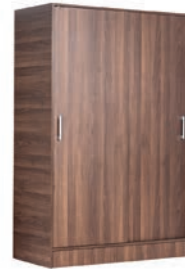

Ropero 3 PTAS 2 Caj Nogal
SKU: R915.NM
Dimensiones: 91.5x48.5x182.5 cm

Ropero 4 PTAS 2 Caj Nogal
SKU: R1032.NM
Dimensiones: 103.2x48.5x182.5 cm

Closet Corredera 2 PTAS Nogal
SKU: RC120.NGM
Dimensiones: 120x55x180 cm